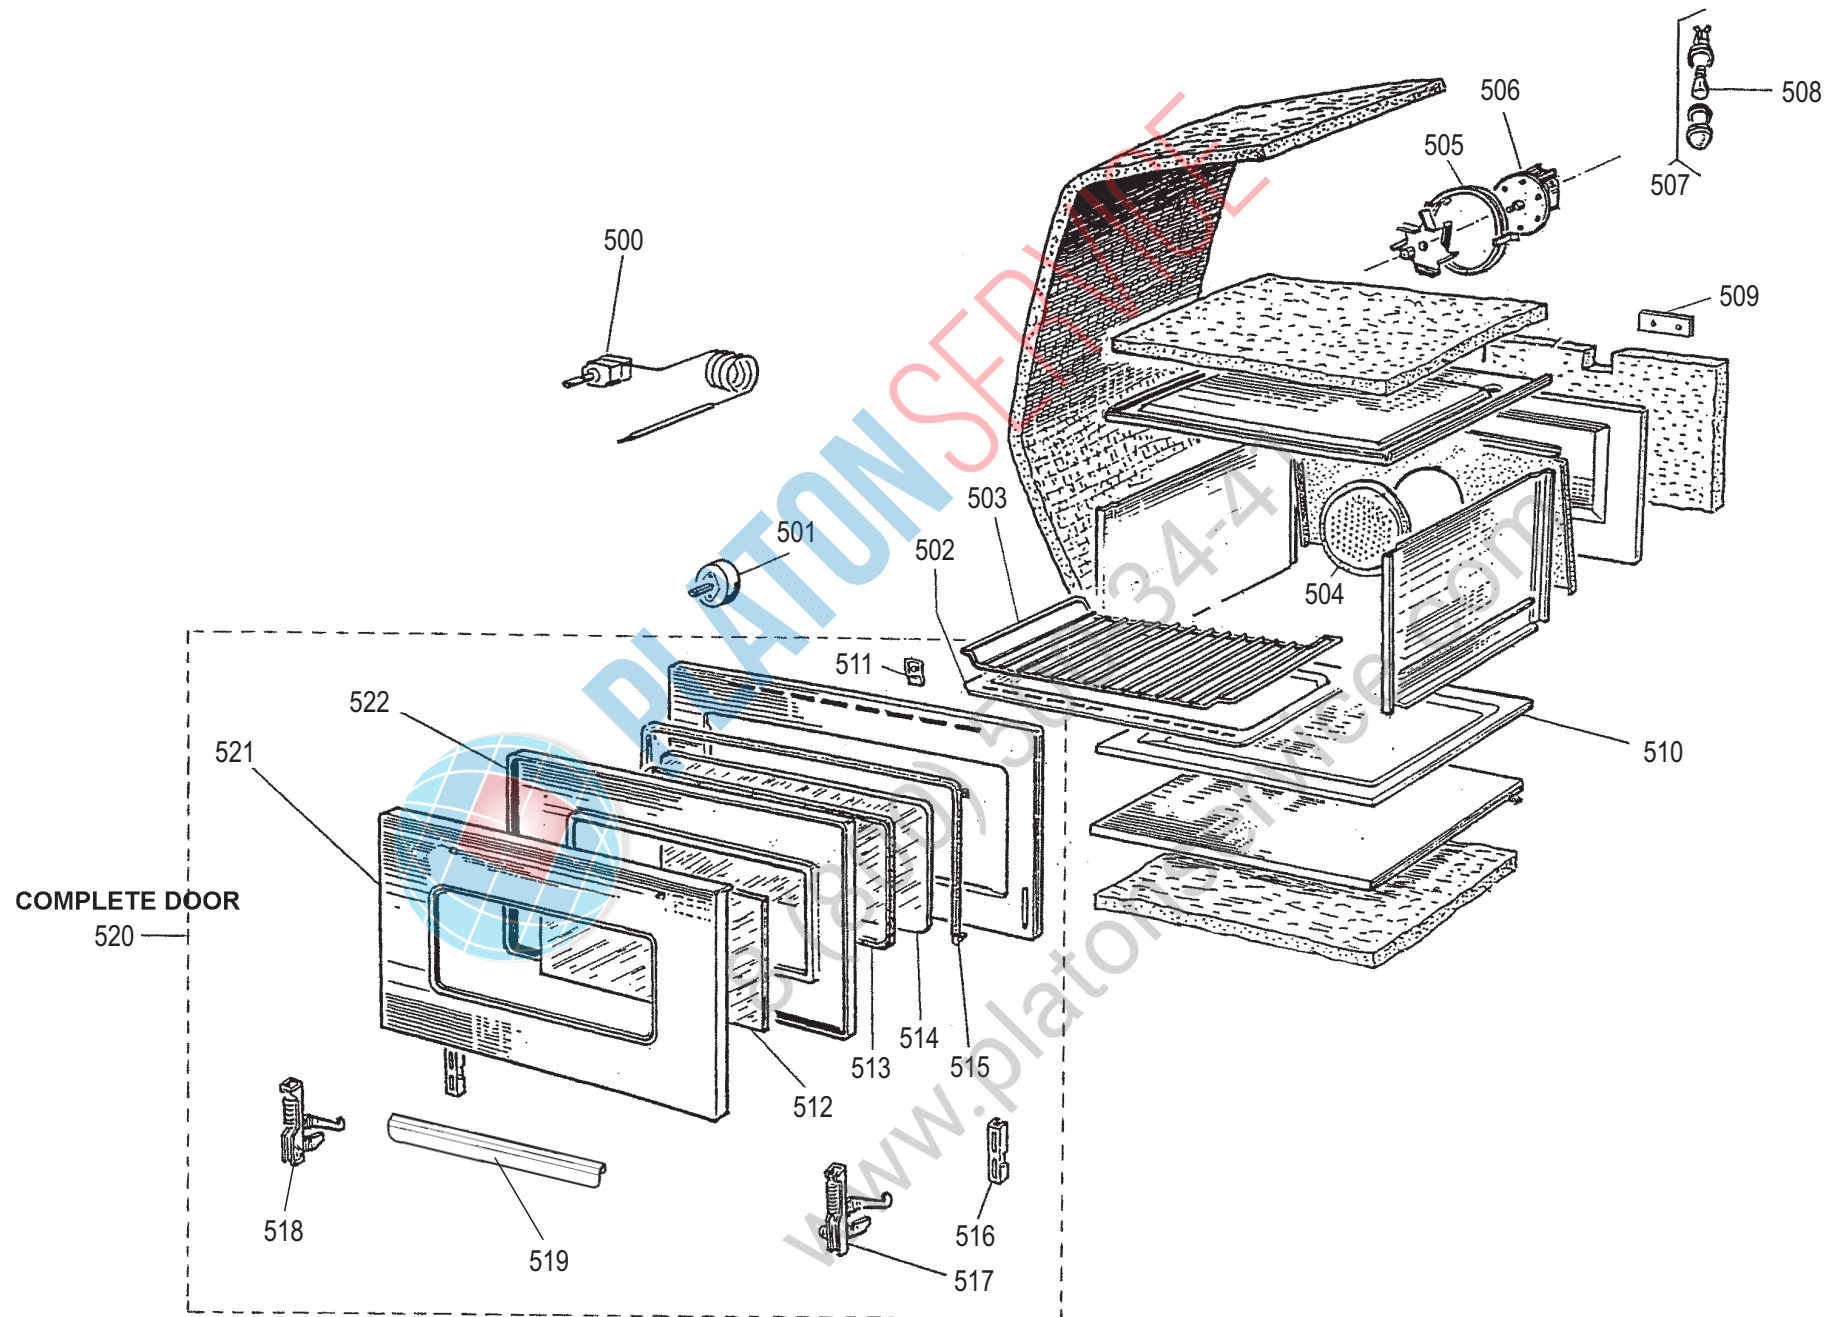

CODICI RICAMBIO PER FINITO / SPARE PARTS FOR THE FINISHED PRODUCT

Aggiornato al/Updated to 26/09/16

Artic./Item	Descrizione/Description		Modello/Model
123010	CUCINA GAS 6 FUOCHI CON FORNO ELETTRICO VENTILATO GN1/1 6 BURNERS GAS RANGE WITH GN1/1 FAN ASSISTED ELECTRIC OVEN		PFL105G/0
Cons./Recom.	Pos./Posit.	Ricambio/Replacement	Prezzo/Price List
	02	RC00813000 CAMINO PER CUCINA 1050	FLUE COOKER 1050 105,13
	04	RC00378000 VITE SPECIALE PER BRUCIATORE	SPECIAL SCREW FOR BURNER 4,99
	05	RC00371000 TUBETTO BRUCIATORE PCG	BURNER PIPE PCG 14,53
*	06	RC00368000 CANDELETTA D'ACCENSIONE E MOLLA	SPARK PLUG 9,13
	08	RC00377000 COPPA BRUCIATORE	BURNER CAP 7,53
	09	RC01251000 FIANCO DX SNACK	RIGHT SIDE SNACK 31,51
	10	RC00799000 FONDO GAS 1050	BASE GAS 1050 39,04
*	12	RC00128000 ACCENDITORE PIEZO CON DADO	PIEZO IGNITER 16,34
	14	RC00241000 PRESSACAVO PG16 CON DADO	CABLE GLAND AND NUT 6,90
	15	RC00304000 MORSETTO EQUIPOTENZIALE COMP.	EQUIPOTENTIAL CONNECTING BLOCK 6,37
	16	RC00194000 MORSETTIERA FV 122 B	CONNECTING BLOCK 8,81
*	17	RC00037000 COMMUTATORE MONOFASE	SWITCH 18,88
	18	RC00817000 FIANCO DX PFL105G	RIGHT SIDE PFL105G 58,79
	19	RC00823000 ASSIEME CRUSCOTTO FORNO 90 EL.	CONTROL PANEL PFL105G 59,29
*	20	RC01782000 LAMPADA SEGN.NEON FASTON VERDE 230V	GREEN NEON LAMP 230V 5,86
	21	RC01523000 MANOPOLA ELETTRICA TIMER SNACK GRIGIA	GREY TIMER KNOB
	21	RC01885000 MANOPOLA ELETTRICA TIMER SNACK NERA	BLACK KNOB FOR TIMER LINE SNACK 9,38
	22	RC01524000 MANOPOLA ELETT.TERMOSTATO SNACK GRIGIA	SNACK GREY KNOB
	22	RC01886000 MANOPOLA ELETT.TERMOSTATO SNACK NERA	BLACK KNOB FOR THERMOSTAT LINE SNACK 9,38
*	23	RC01783000 PORTALAMPADA TRASPARENTE D10	TRANSPARENT LAMP HOLDER D10 5,10
*	24	RC00052000 LAMPADA SEGN.NEON FASTON ARANCIO 230V	SIGNAL LAMP 4,99
	25	RC01602000 PIEDE 1"3/4 H250	FOOT 18,25
	26	RC00822000 COPERTURA ANTERIORE PFL	FRONT COVER PFL 43,01

PAG. 1